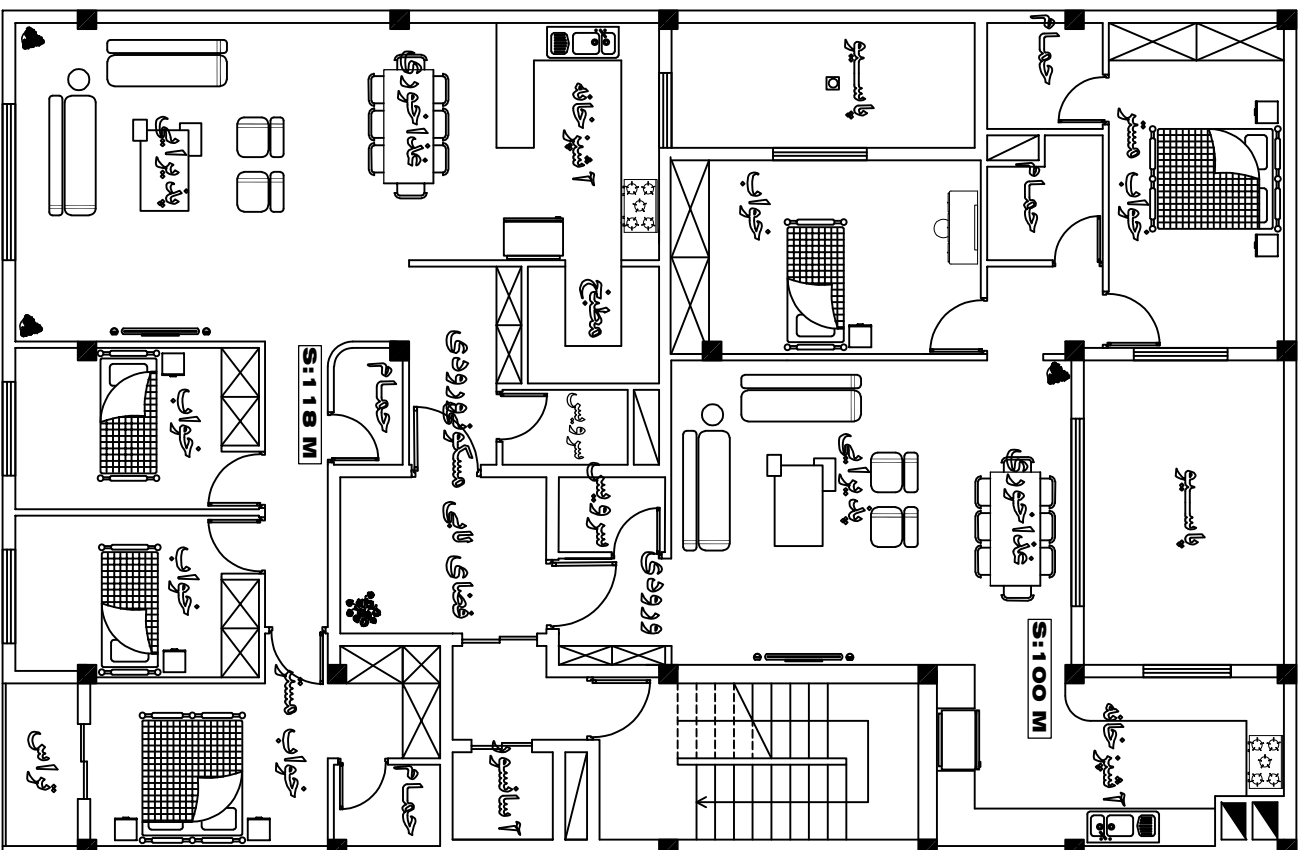

13,57

19,50

طراح:

مهندس صاحبه شعبان پور

www.PlanNegar.com

مرجع پلانهای معماری کشور