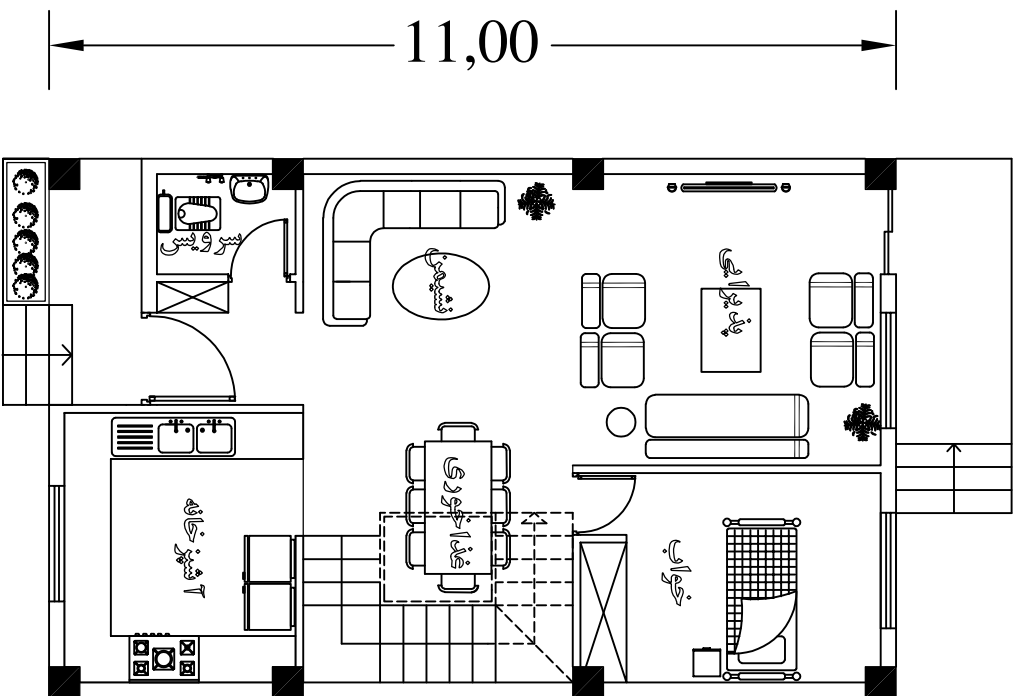

7,00

11,00

7,00

پلانی همگف

پلانی طبقه اول

طراح:

مهندس صاحبه شعبان یور