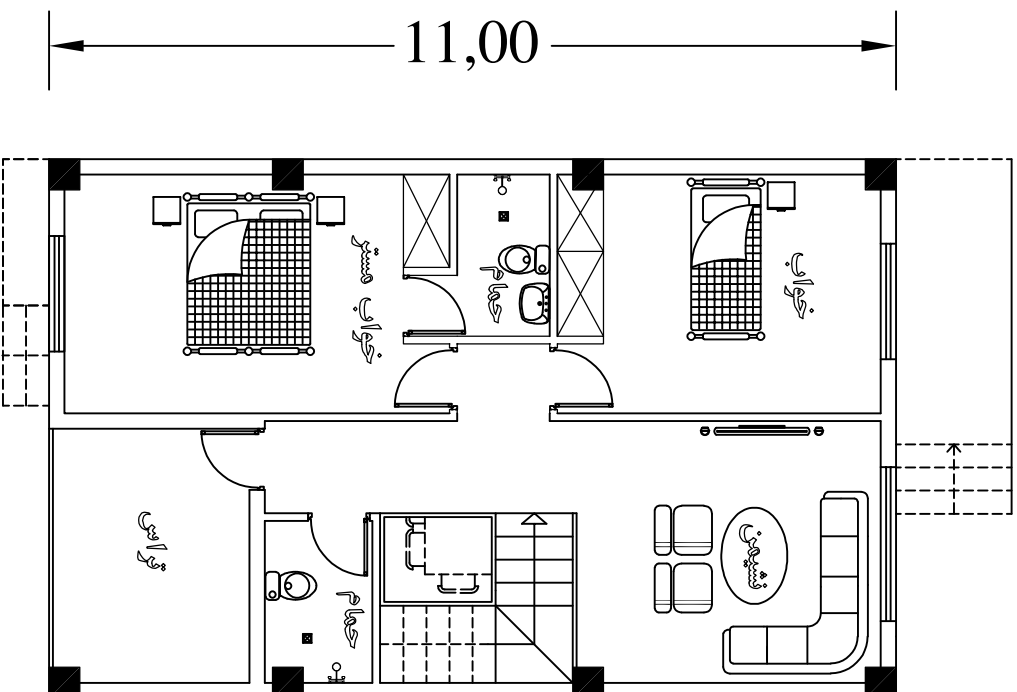

7,00

11,00

7,00

پلانی همگف

پلانی طبقه اول

طراح:

مهندس صاحبه شعبان یور