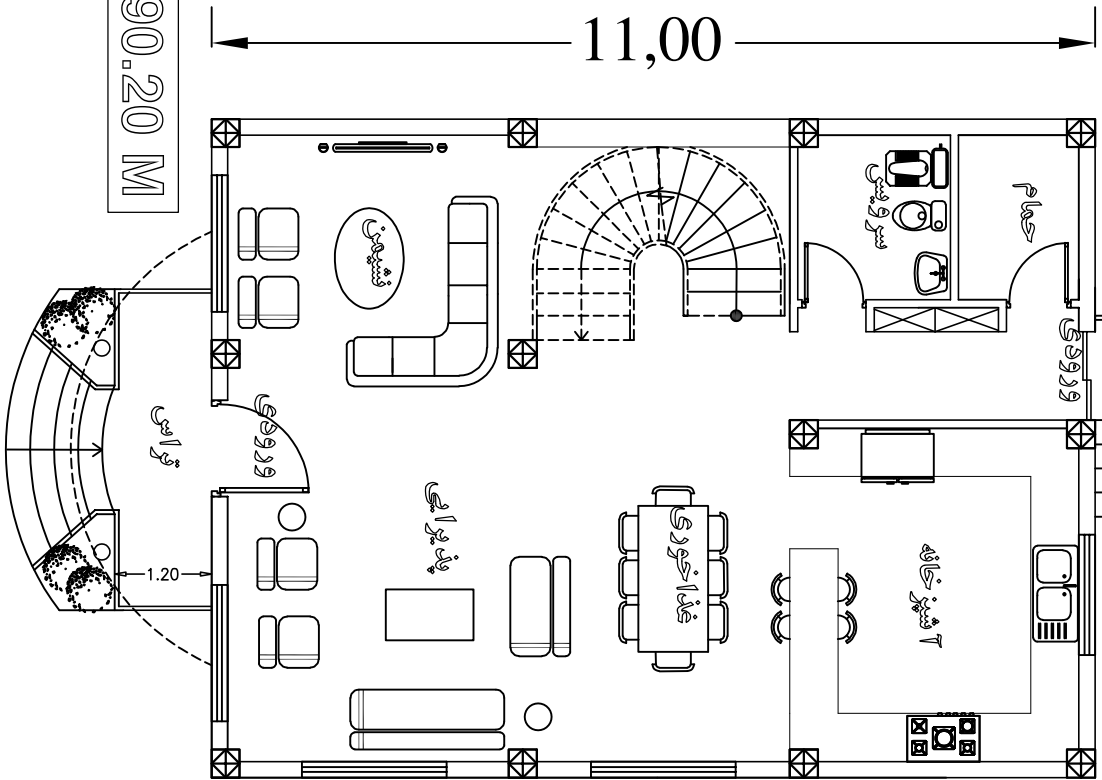

8,20

8,20

S:90.20 M

11,00

Sc: 1/100

پلان مبلمان
همکن

مرجع پلانهای معماری کشور

11,00

Sc: 1/100

پلان مبلمان
طبقه اول

مهندس صاحبه شعبان پور

طراح: