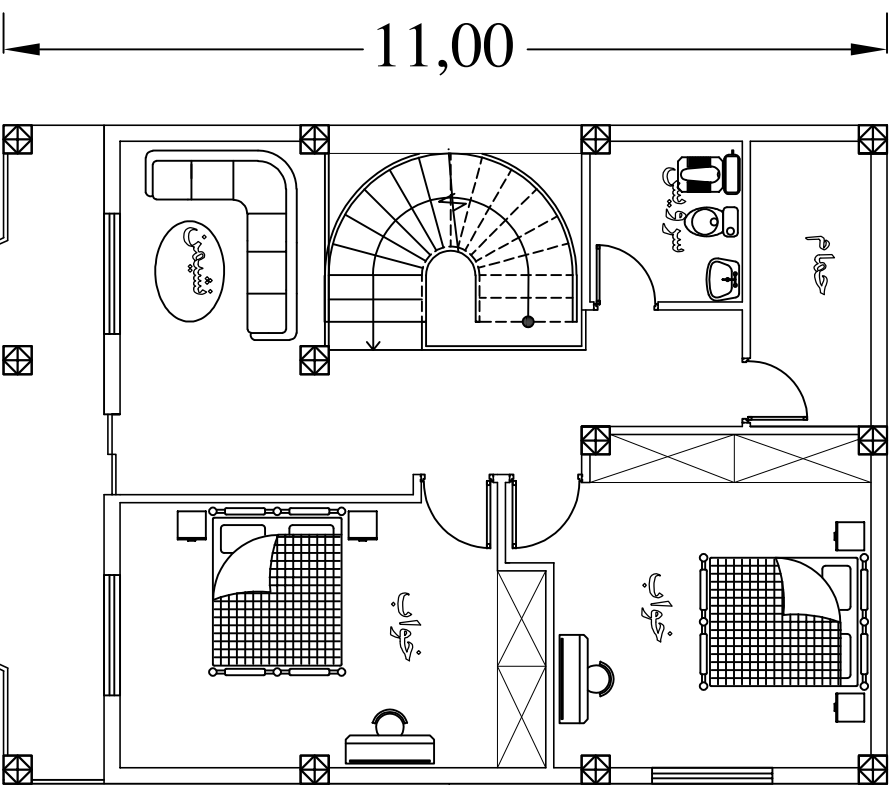

8,20

8,20

S:90.20 M

11,00

Sc: 1/100

پلان مبلمان
همکن

مرجع پلانهای معماری کشور

11,00

Sc: 1/100

پلان مبلمان
طبقه اول

مهندس صاحبه شعبان پور

طراح: