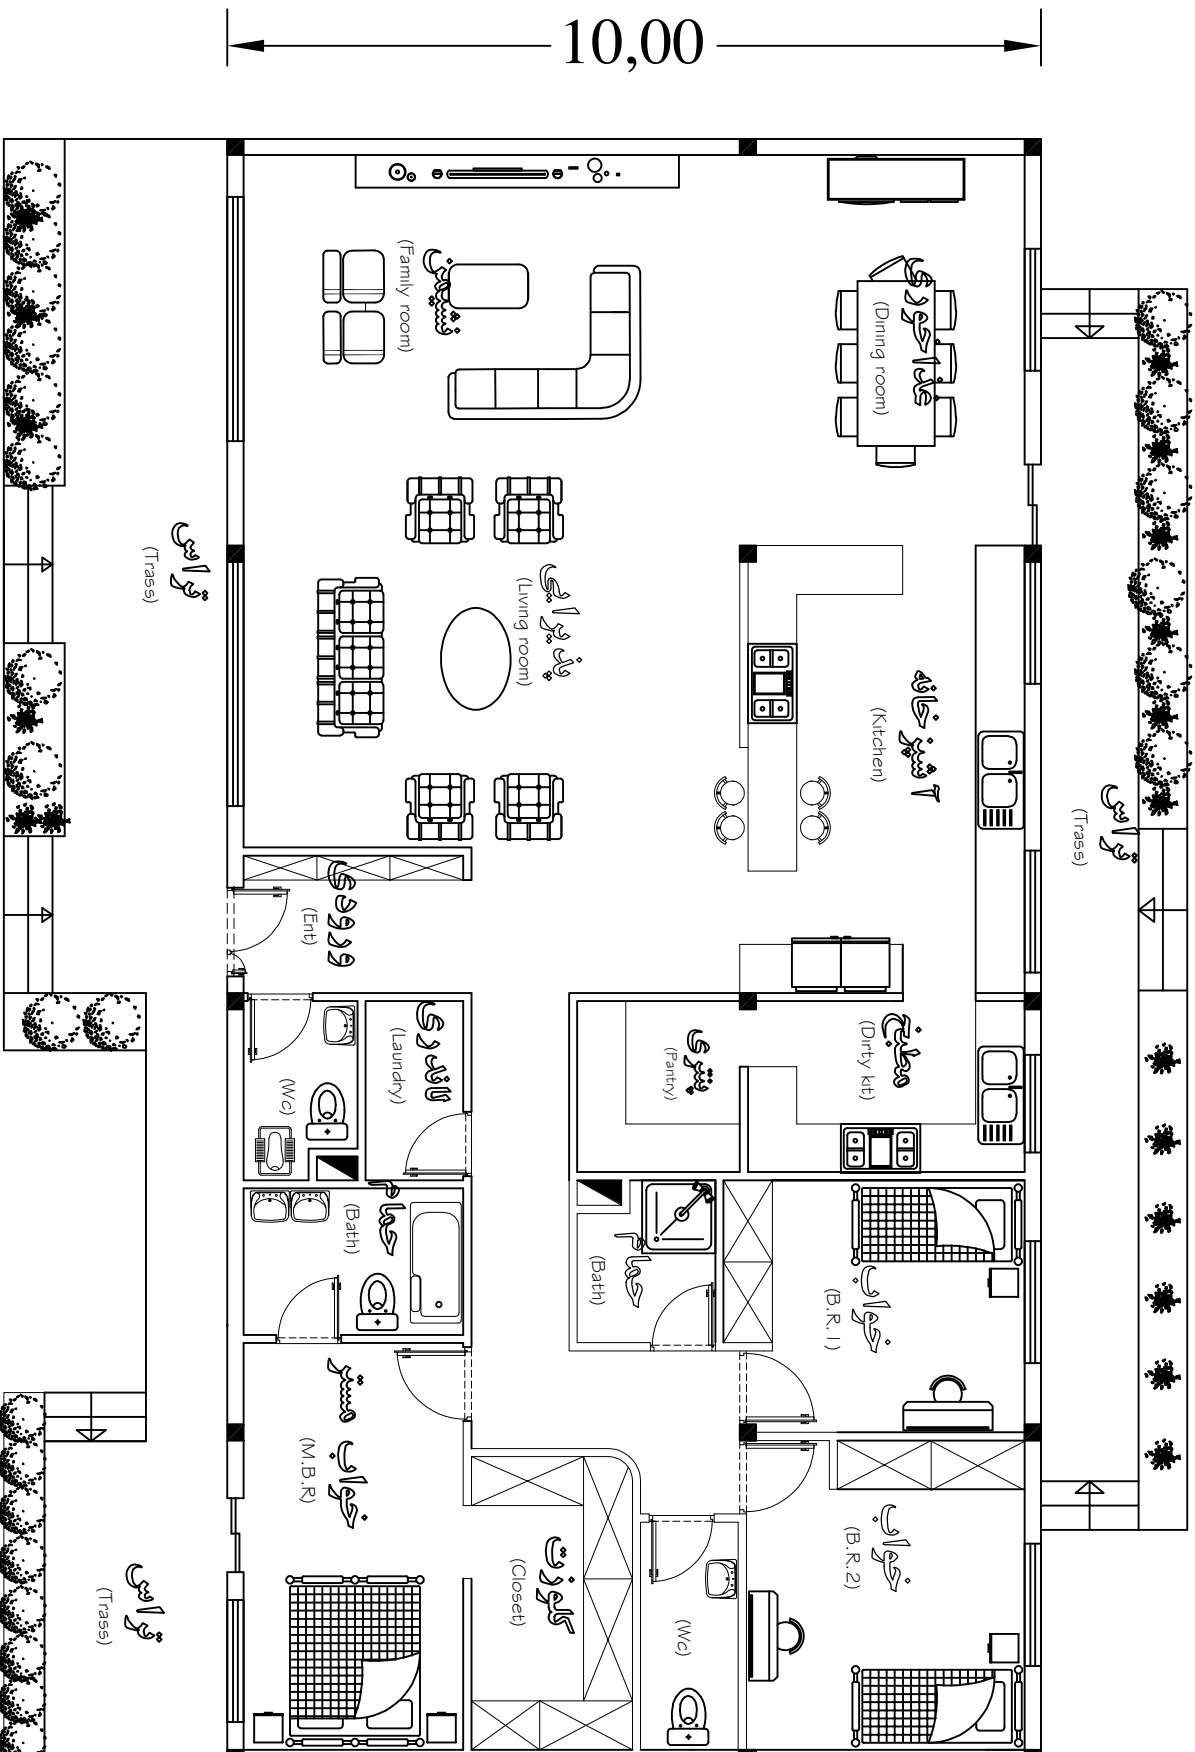

20,00

طراح:

مهندس صاحبه شعبان پور

www.PlanNegar.com

مرجع پلانهای معماری کشور