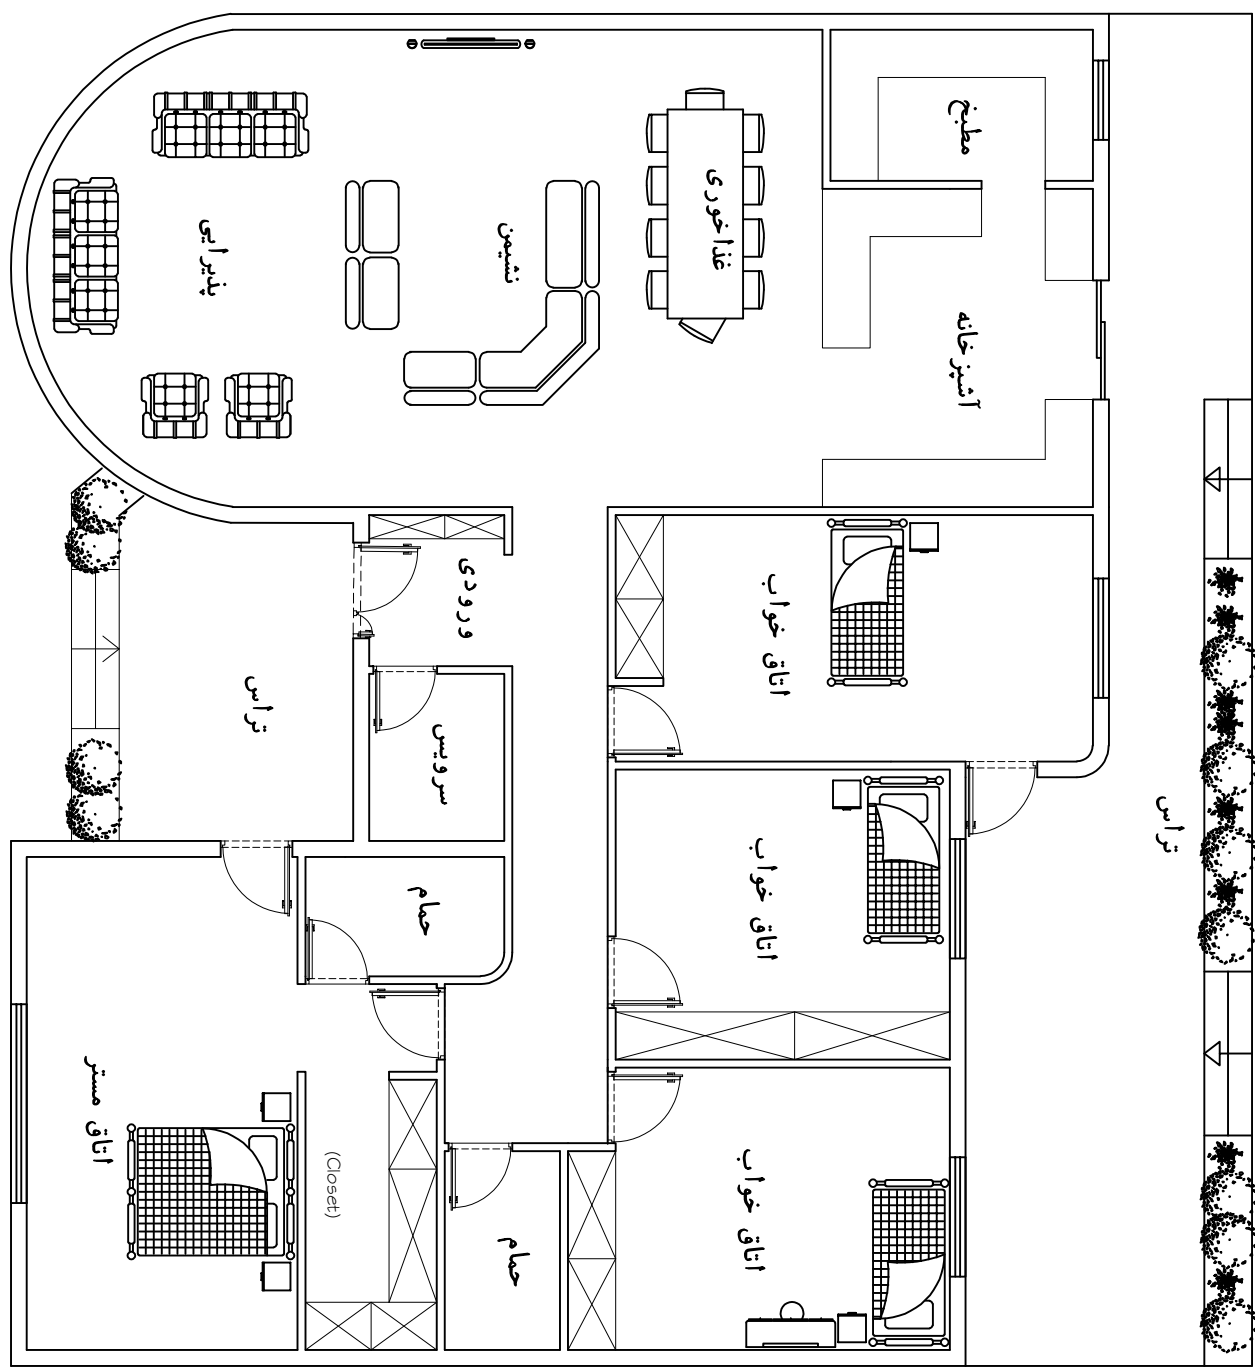

17,00

13,80

طراح:

مهندس صاحبه شعبه شعبان پور