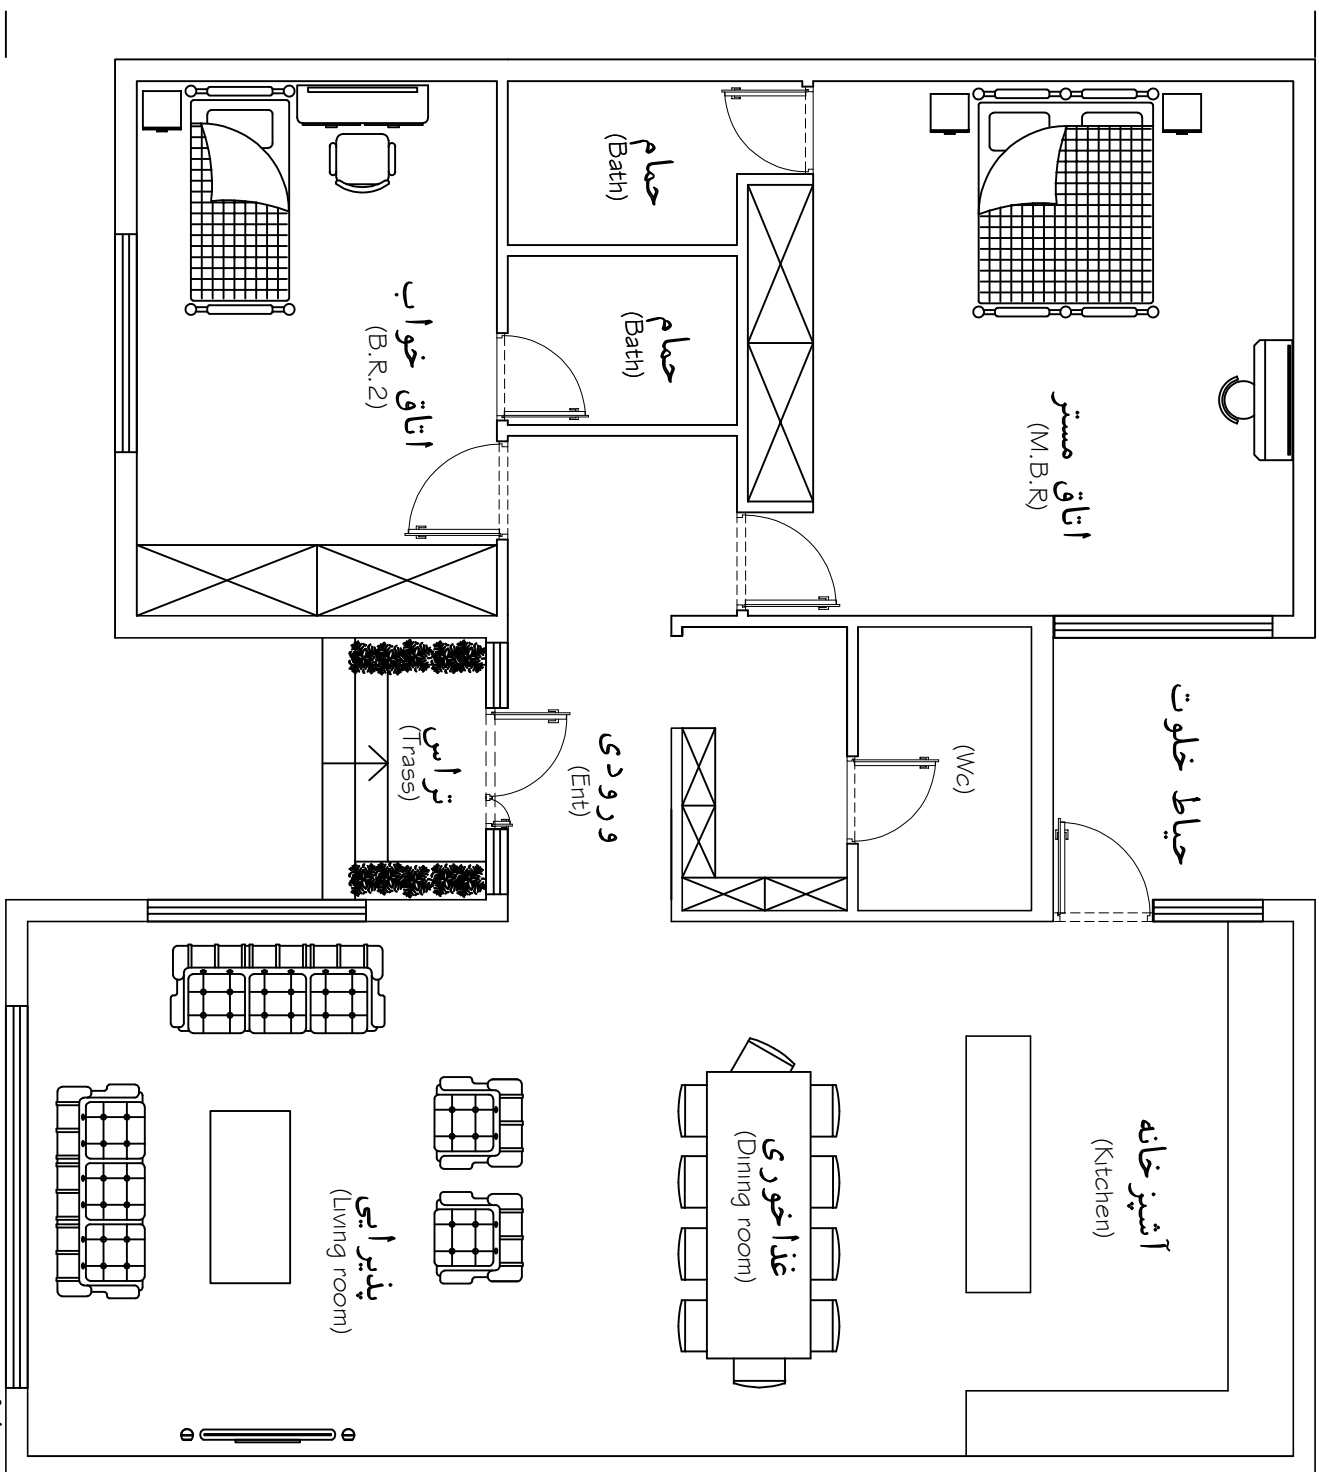

13,00

12,00

طراح:

مهندس صاحبه شعبان پور

www.PlanNegar.com

هر جمع پلانهای معماری کشور