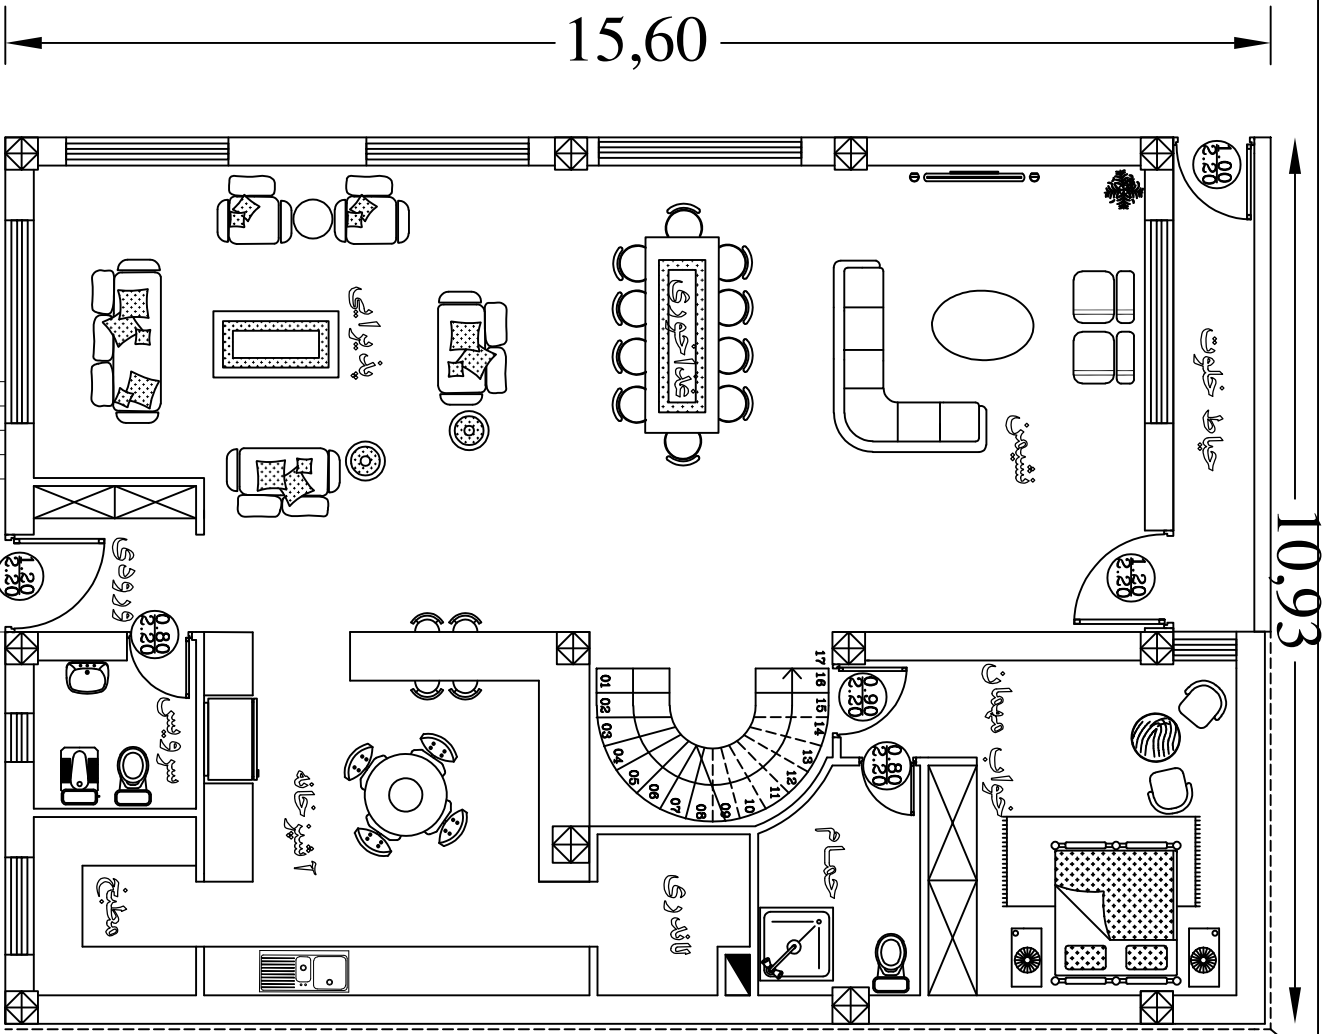

دورز اقطاع ۷ ساتی متر

پلان هم کفی  
مقیاس : ۱/۱۰۰

طراح :

مهندس صاحبہ شعبان پور

مراجع پلانهای معماری کشور

www.PlanNegar.com