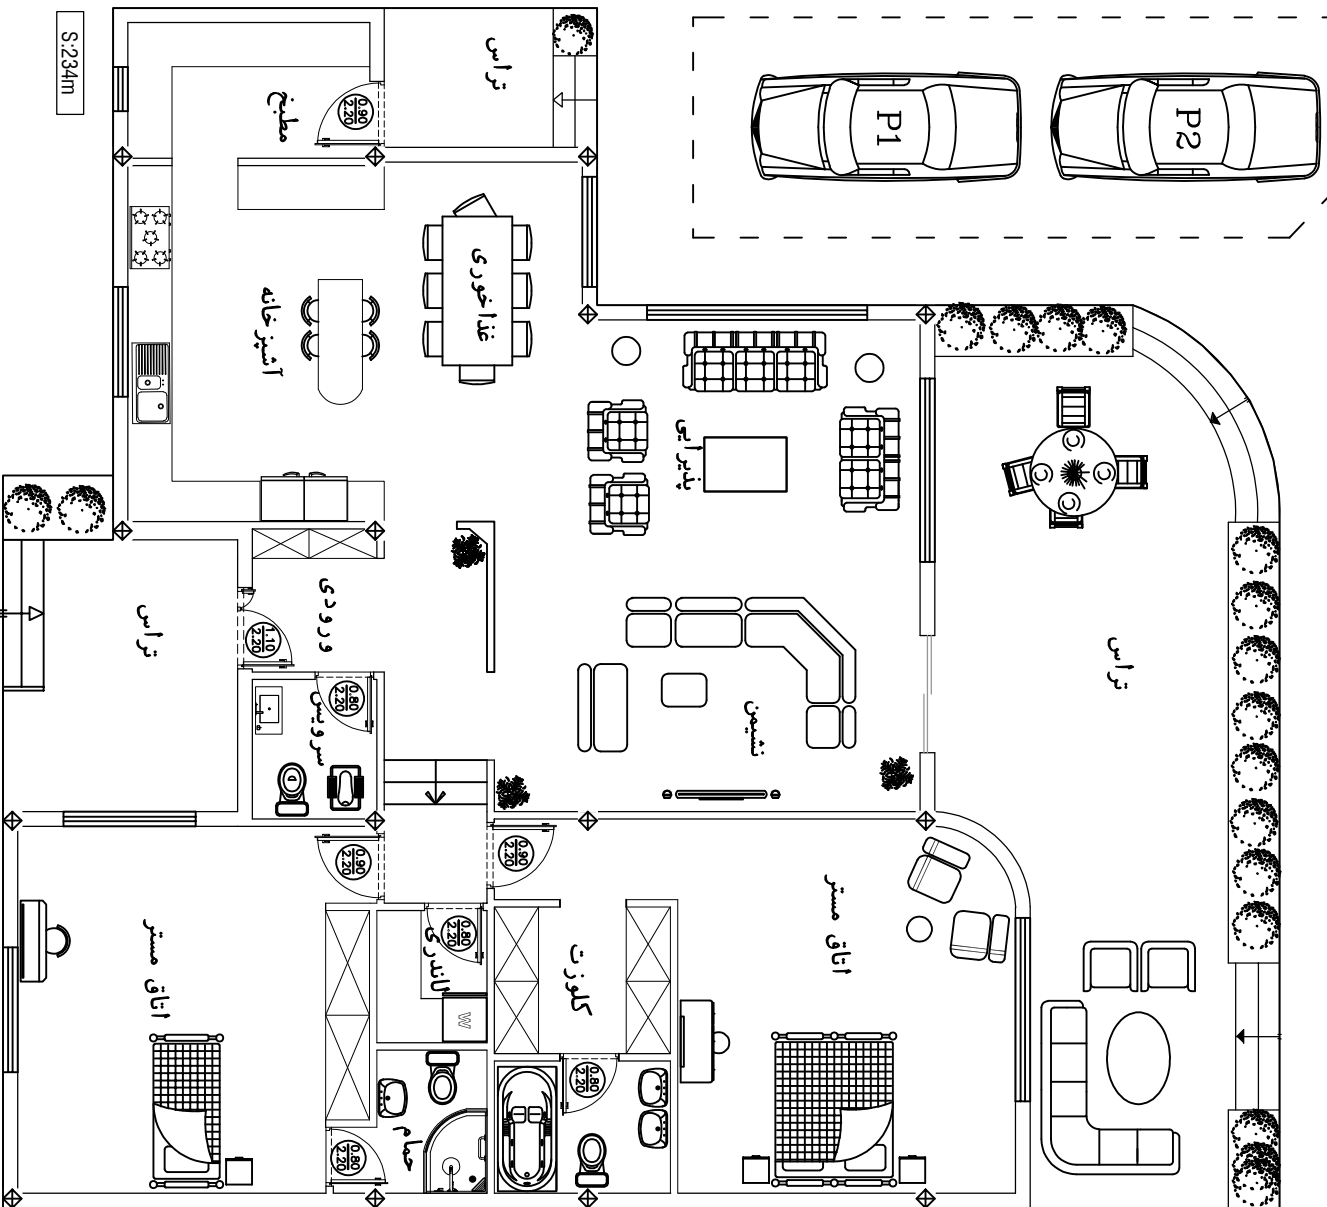

16,35

17,40

طراح:

مهندس صاحبه شعبان پور